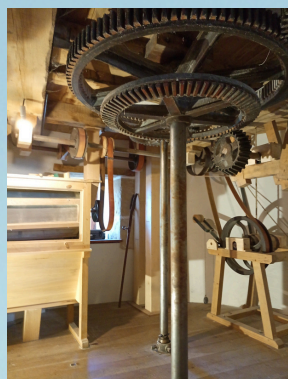

Visitez le

Moulin
DE BÉNESSE-LÈS-DAX

Scolaires 2025

Venez découvrir l'unique moulin à vent des Landes.

Présent sur la commune de Bénesse-lès-Dax depuis le milieu du XVIIIème siècle, le moulin a retrouvé ses ailes. Depuis 2020, le moulin reprend vie et moule régulièrement des céréales sans gluten.

SIRET 815 145 594 00017 - APE 9499Z

VISITER LE MOULIN

LES ATELIERS (CYCLE 1 A 3)

Choisissez l'une de nos 2 thématiques d'ateliers, déclinées du cycle 1 au cycle 3.

De la céréale à la cuisine :

Découvrez les étapes de transformation du grain : de sa culture à l'assiette, avec bien sûr la visite du moulin et l'élaboration d'une recette.

Architecture :

Pourquoi un moulin à vent ? Comment est-il construit ? Comment fonctionne-t-il ? Apportez les réponses en alliant théorie et pratique et fabriquez vos propres moulins à vent

Accompagné d'un animateur, ces ateliers de 2h00, se décomposent en 4 temps. N'hésitez pas à demander nos fiches pédagogiques pour en connaître le détail des contenus